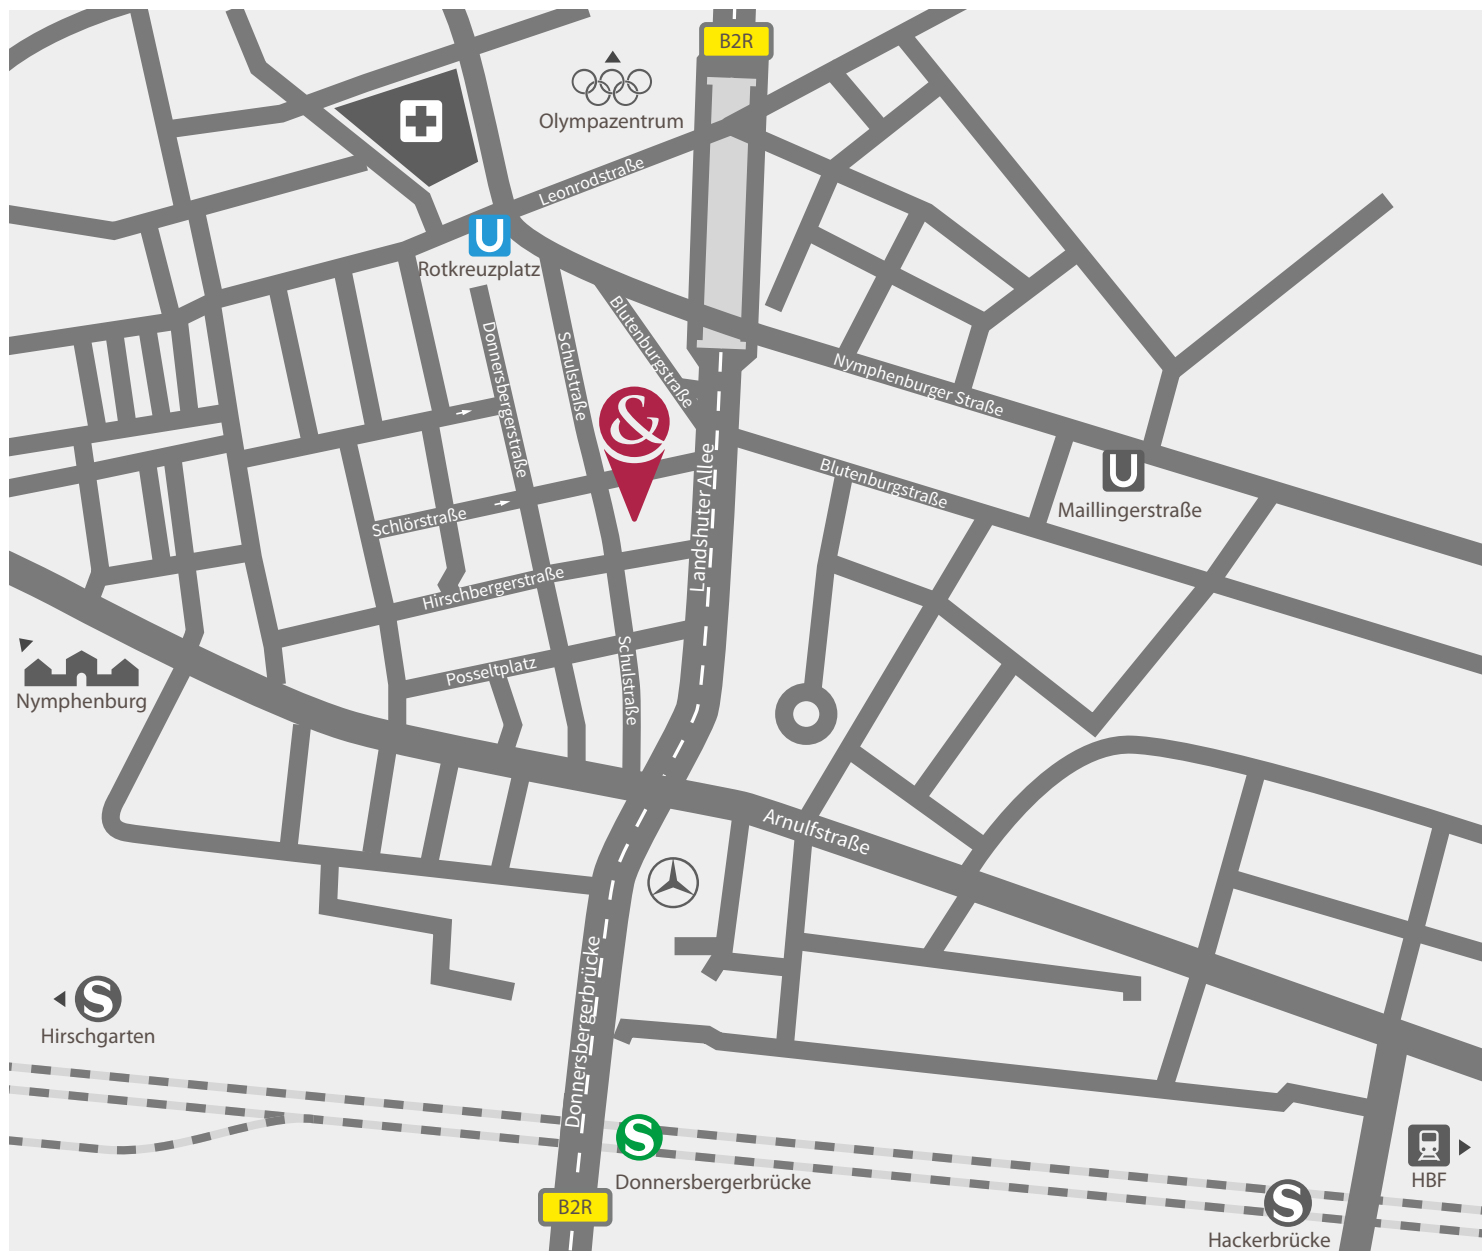

IHR WEG ZU UNS

SCHULSTRASSE 34 / II • 80634 MÜNCHEN

Sie erreichen uns über die **Landshuter Allee** und über die **Donnersbergerbrücke**. Für Mandanten steht im Innenhof ein kostenloser Parkplatz zur Verfügung.

Mit der S-Bahn erreichen Sie uns mit sämtlichen Linien: S1 bis S8, Haltestelle **Donnersbergerbrücke** in 5 Gehminuten.

Mit der U-Bahn erreichen Sie uns mit der Linie U1, Haltestelle **Rotkreuzplatz** in 5 Gehminuten.